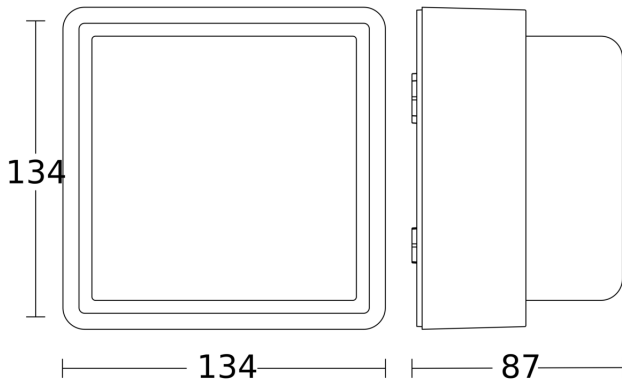

LED-buitenlamp zonder sensor - Professional Line

L 845 C

zonder bewegingsmelder, met Bluetooth
EAN 4007841 078638
art.nr. 078638

Technische gegevens

Materiaal van de behuizing	Aluminium
Materiaal van de afdekking	Kunststof opaal
Stroomtoevoer	220 – 240 V / 50 – 60 Hz
Vermogen	9 W
Montagehoogte max.	2,50 m

Koppeling via	Bluetooth Mesh Connect
Index kleurweergave CRI	= 82
Optimale montagehoogte	2 m

Maten

aansluitschema Bluetooth

aansluitschema Bluetooth