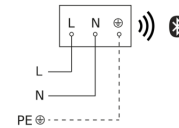

Technische gegevens

Afmetingen (L x B x H)	134 x 134 x 87 mm	Schemerschakelaar	Ja
Met lampjes	Ja, STEINEL led-systeem	Lichtstroom totaal product	719 lm
Fabrieksgarantie	5 jaar	gemeten Lichtstroom (360°)	719 lm
Instellingen via	App, Smartphone, Connect Bluetooth Mesh	Totale efficiëntie van het product	79,9 lm/W
Met afstandsbediening	Nee	Kleurtemperatuur	3000 K
Variant	zonder bewegingsmelder, met Bluetooth	Kleurafwijking led	SDCM3
VPE1, EAN	4007841078638	Type lichtbron	Led niet vervangbaar
Toepassing, plaats	Buiten	Levensduur led L70B50 (25°)	> 60000
Toepassing, ruimte	Buiten, entree, rondom het huis, terras / balkon, tuin & oprit	Lichtstroomafname volgens LM80	L70B50
Incl. stickervel met huisnummers	Nee	Sokkel	zonder
Montageplaats	wand	Led-koelsysteem	Passive Thermo Control
Slagvastheid	IK03	Soft-lightstartfunctie	Ja
Bescherming	IP44	Schemerinstelling	2 – 2000 lx
Beschermingsklasse	I	Hoofdlicht instelbaar	0 - 100 %
Omgevingstemperatuur	-20 – 40 °C	Schemerinstelling Teach	Ja
		Koppeling	Ja
		Soort koppeling	Master/slave

Technische gegevens

Materiaal van de behuizing	Aluminium
Materiaal van de afdekking	Kunststof opaal
Stroomtoevoer	220 – 240 V / 50 – 60 Hz
Vermogen	9 W
Montagehoogte max.	2,50 m

Koppeling via	Bluetooth Mesh Connect
Index kleurweergave CRI	= 82
Optimale montagehoogte	2 m

Maten

aansluitschema Bluetooth

aansluitschema Bluetooth